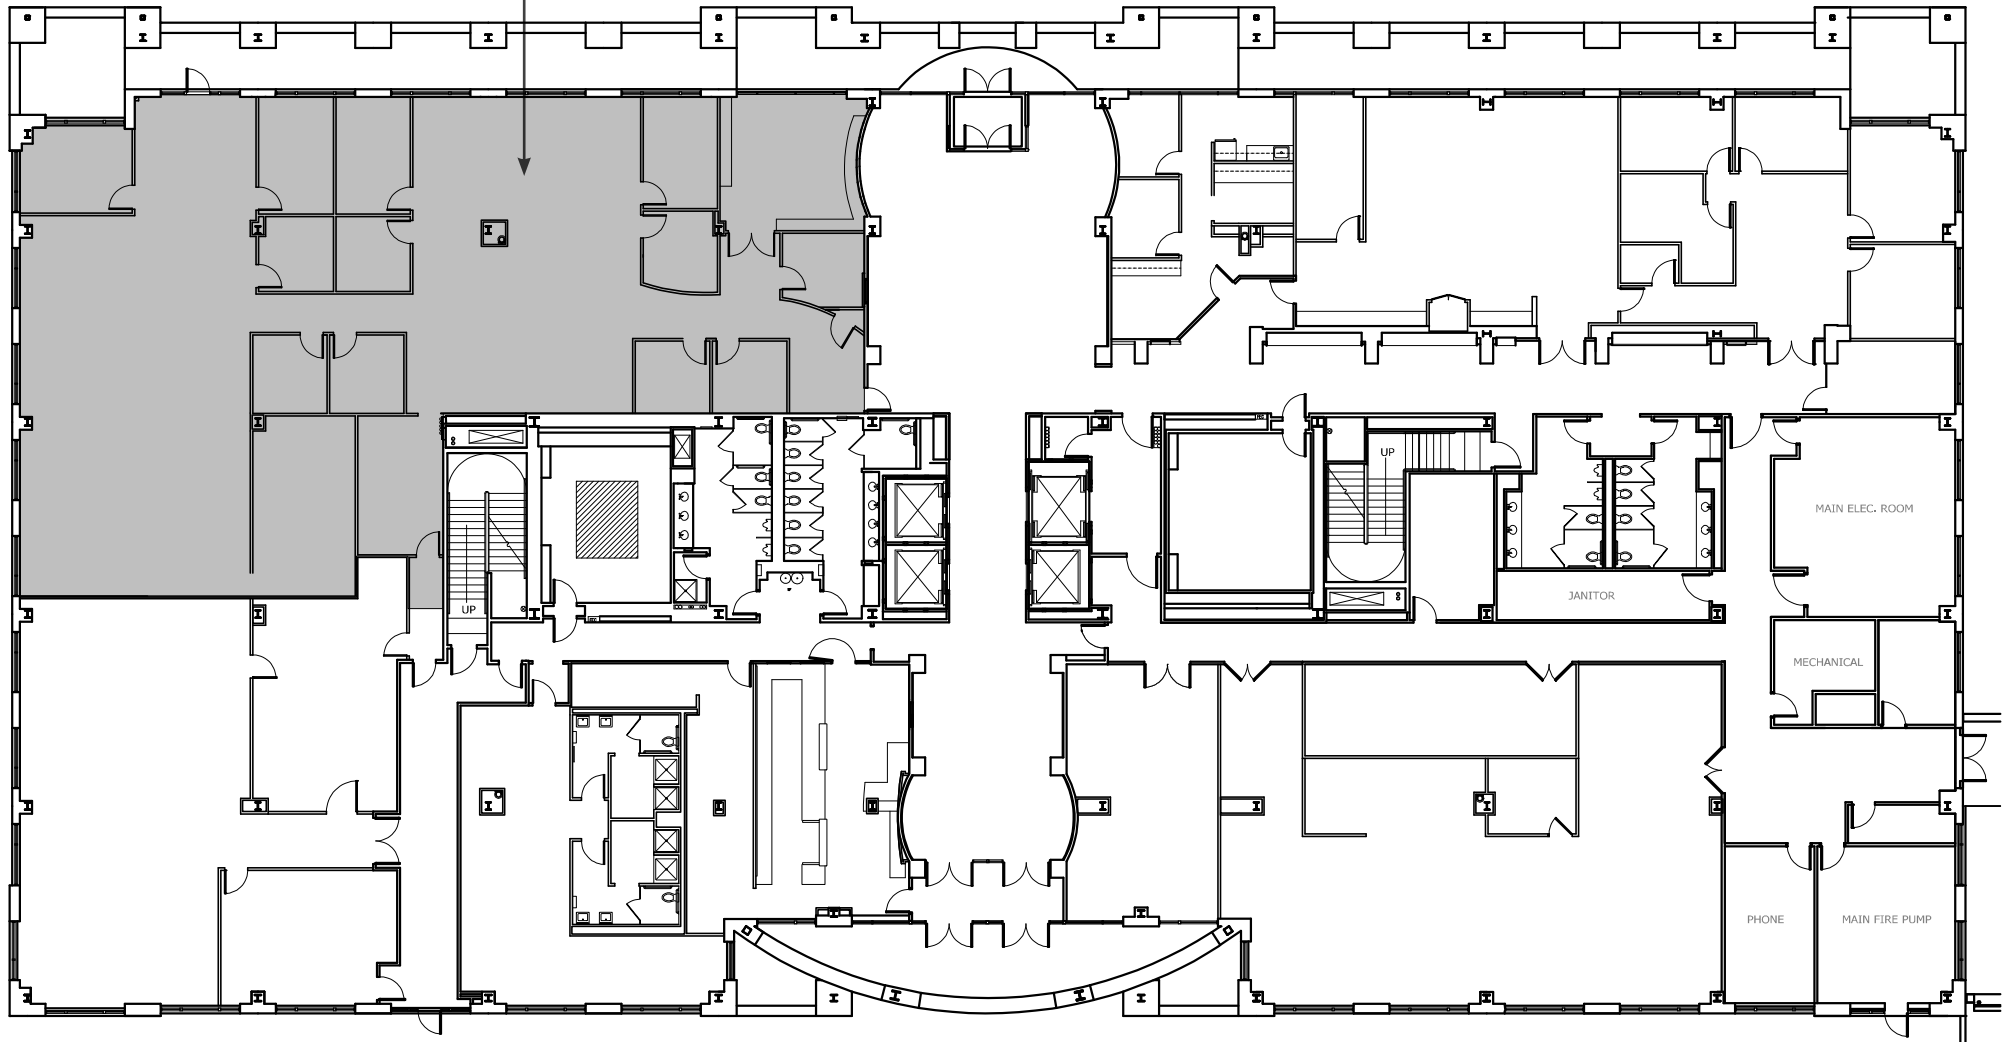

SUITE 130: 6,846 RSF

SUITE 215: 9,649 RSF

AVAILABLE SPACE